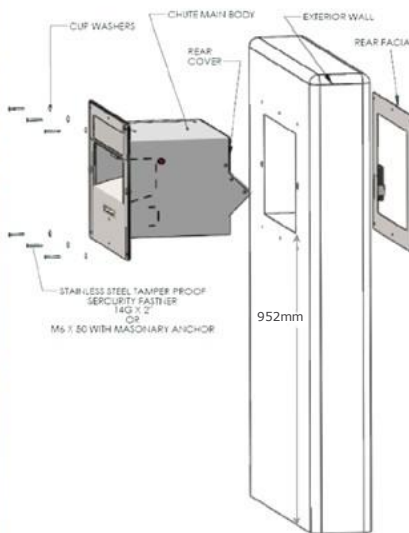

La boîte de retour sécurisé externe peut être affectée si elle est placée trop près d'une Smart Bin ou d'une barrière de sécurité. Veuillez consulter les manuels de Bacs intelligent et barrières de sécurité pour plus de détails.

FE Technologies
RFID Your Way

Nous aimerions discuter de la bibliothèque RFID et de ses avantages avec vous et votre équipe. Nous pouvons organiser avec plaisir une démonstration de nos produits dans vos locaux, organiser une visite de notre établissement ou une visite à l'une de nos bibliothèques RFID.

Veillez nous appeler au : +33413961111
Nous envoyer un e-mail : enquiries@fetechgroup.com
Ou visiter notre site Web : www.fetechgroup.com