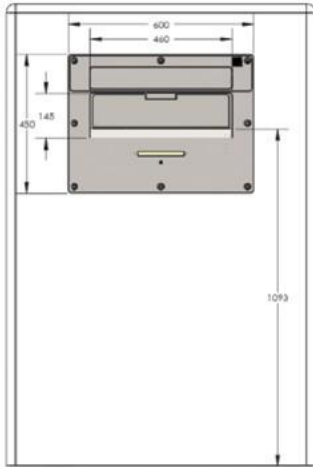

Conforme à la norme AS/NZS1428.2 - lorsqu'elle est installée conformément aux spécifications indiquées, l'accès à l'ouverture de la goulotte est conforme à la norme australienne de conception et d'accès AS/NZS1428.2